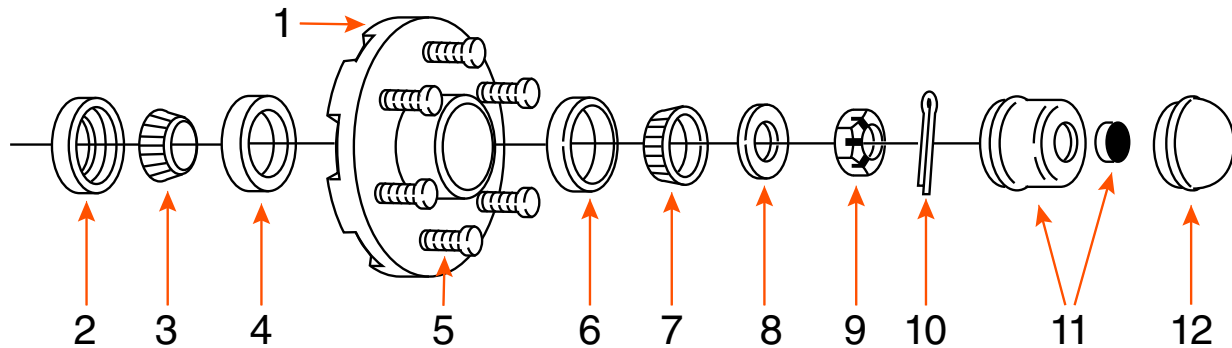

MOYEU AGRICOLE 6 TROUS (SEUL) / 6 HOLES AGRICULTURAL HUB (SINGLE)

| TYPE | CAPACITÉ CAPACITY | BOLT CIRCLE | ROUE WHEEL | MARQUE BRAND |
|-------------------------|----------------------|--------------------|---------------|--|
| AGRICOLE / AGRICULTURAL | 3K | 6 SUR 6" / 6 ON 6" | 15" |  |

| COMPOSANTE COMPONENT | DESCRIPTION | PRODUIT PRODUCT |
|---------------------------------|--|--------------------|
| MOYEU ASSEMBLÉ / HUB KIT | | 618 1CO |
| 1 | MOYEU / HUB | 618 1 |
| 2 | JOINT D'ÉTANCHÉITÉ / SEAL | 7879* |
| 3 | ROULEMENT INTÉRIEUR / INNER BEARING CONE | 25580* |
| 4 | CAGE INTÉRIEURE / INNER BEARING CUP | 25520 |
| 5 | BOULON DE ROUE / WHEEL BOLT | 3148* |
| 6 | CAGE EXTÉRIEURE / OUTER BEARING CUP | 48510 |
| 7 | ROULEMENT EXTÉRIEUR / OUTER BEARING CONE | 48548* |
| 8 | RONDELLE MANDRIN / SPINDLE WASHER | 6052* |
| 9 | ÉCROU DE MANDRIN / SPINDLE NUT | 4150* |
| 10 | GOUPILLE / COTTER PIN | 1151C* |
| 11 | BOUCHON «E-Z LUBE» CAP | 4046Z* |
| 12 | BOUCHON / CAP | 4045* OU/OR 4045C* |